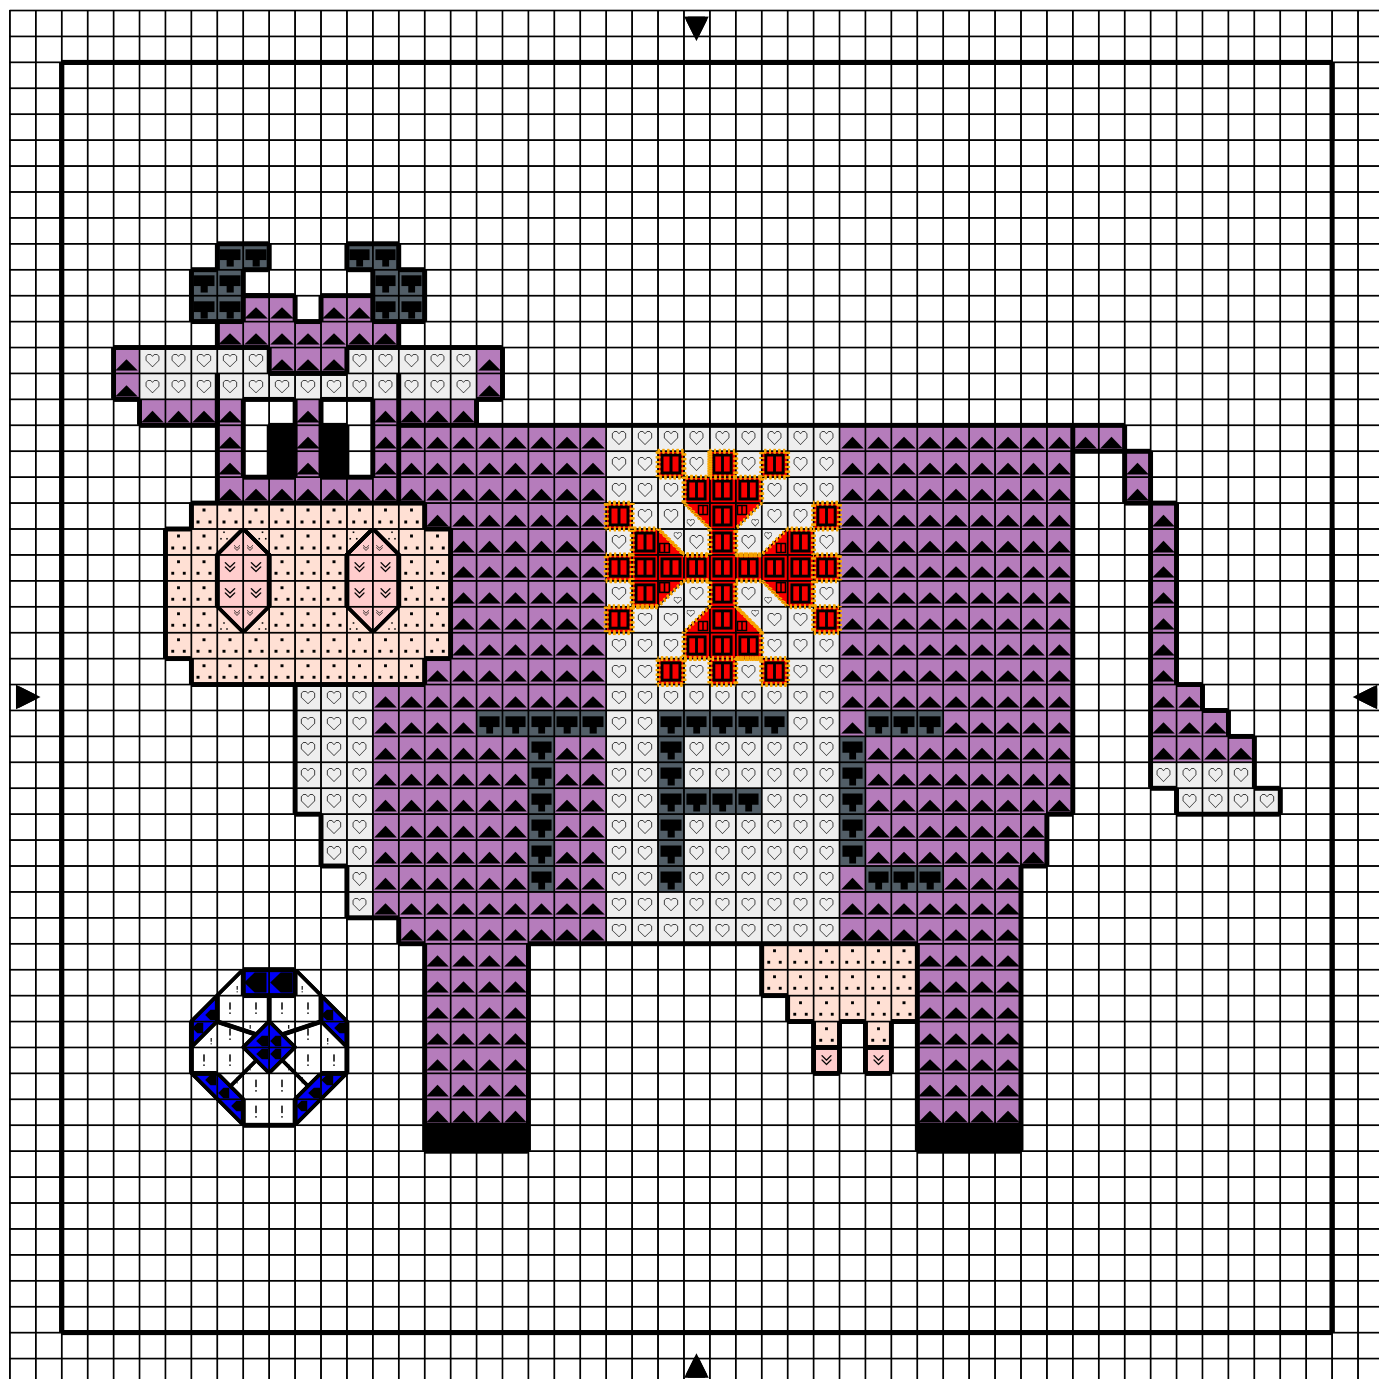

■	Noir	DMC	Anchor
▤	Rouge	310	403
◀	Bleu roi	666	46
▲	Lavande fc	798	131
♥	Blanc	209	
▤	Bleu passé my	BLANC	
⋮	Cuisse-de-nymphe tr cl	931	
▽	Rose dragée tr tr cl	948	
!	White bright	819	
		B5200	1

Points arrière

—————	Noir	310	403
.....	Or	726	297

Dessiné par: Marie-Isabel VILELA

Copyright <http://silepointcompte.free.fr/>

	Noir	DMC 310	Anchor 403
	Rouge	666	46
	Bleu roi	798	131
	Lavande fc	209	
	Blanc	BLANC	
	Bleu passé my	931	
	Cuisse-de-nympe tr cl	948	
	Rose dragée tr tr cl	819	
	White bright	B5200	1

Points arrière

	Noir	310	403
	Or	726	297

Dessiné par: Marie-Isabel VILELA

Copyright <http://silepointcompte.free.fr/>